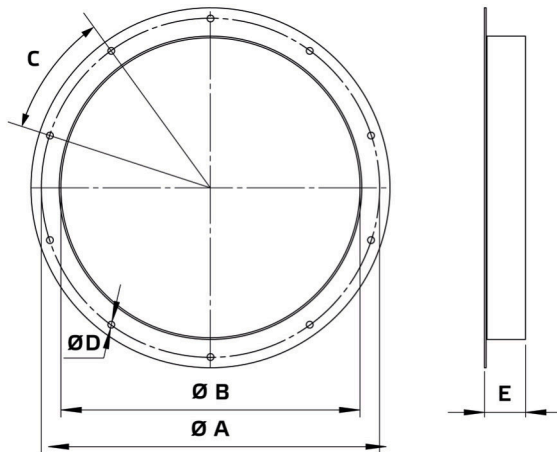

Datasheet

Product type: **Round inlet flange**
Product ID: 157497
Product name: RAF 1120

A	mm	1190
B	mm	1114
C		20 x 18°
D	mm	15
E	mm	105
Weight	kg	9.2

- Sheet steel, powder-coated
- Flange mounting
- Suitable for outdoor installation

Use:

- AL 1120 D6 01
- AL 1120 D6 02
- AL 1120 D6 03
- AL 1120 D6 F4 01
- AL 1120 D6 F4 02
- AL 1120 D6 F4 03