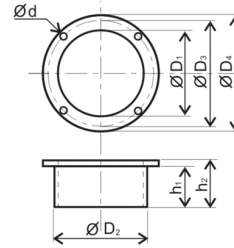

**CBA**

CIRCULAR INLET CONNECTOR

5130292700 - CBA-60 - CIRCULAR INLET CONNECTOR

D	D1	D2	D3	h	h1
97	110	139	150	50	35

Performance Chart

Drawing

D	D1	D2	D3	h	h1
97	110	139	150	50	35

CBA

## Performance Chart

Drawing

D	D1	D2	D3	h	h1
97	110	139	150	50	35