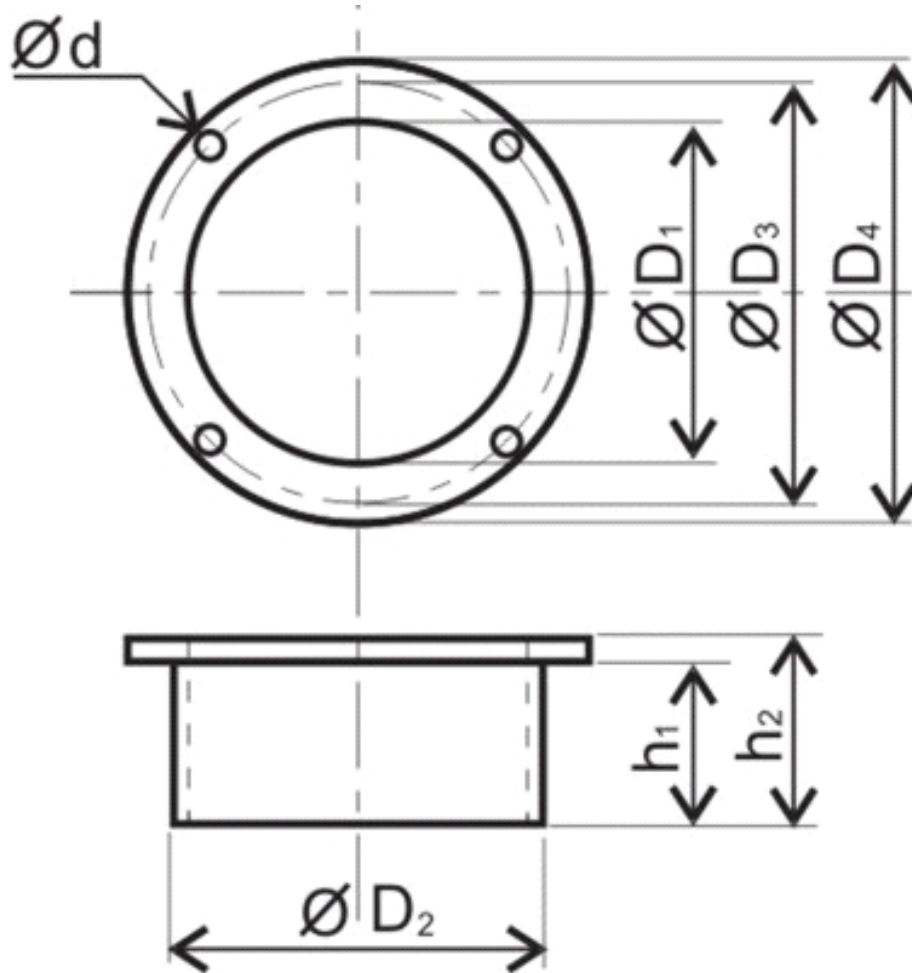

**CBA**

CIRCULAR INLET CONNECTOR

5130292700 - CBA-60 - CIRCULAR INLET CONNECTOR

D	D1	D2	D3	h	h1
97	110	139	150	50	35

Performance Chart

Drawing

D	D1	D2	D3	h	h1
97	110	139	150	50	35

CBA

## Performance Chart

Drawing

D	D1	D2	D3	h	h1
97	110	139	150	50	35