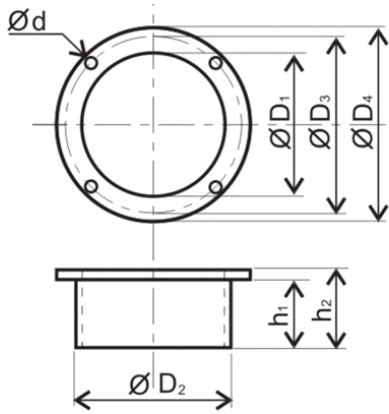

**CBA**

CIRCULAR INLET CONNECTOR

5130292700 - CBA-60 - CIRCULAR INLET CONNECTOR

D	D1	D2	D3	h	h1
97	110	139	150	50	35

Performance Chart

Drawing

D	D1	D2	D3	h	h1
97	110	139	150	50	35

CBA

## Performance Chart

Drawing

D	D1	D2	D3	h	h1
97	110	139	150	50	35