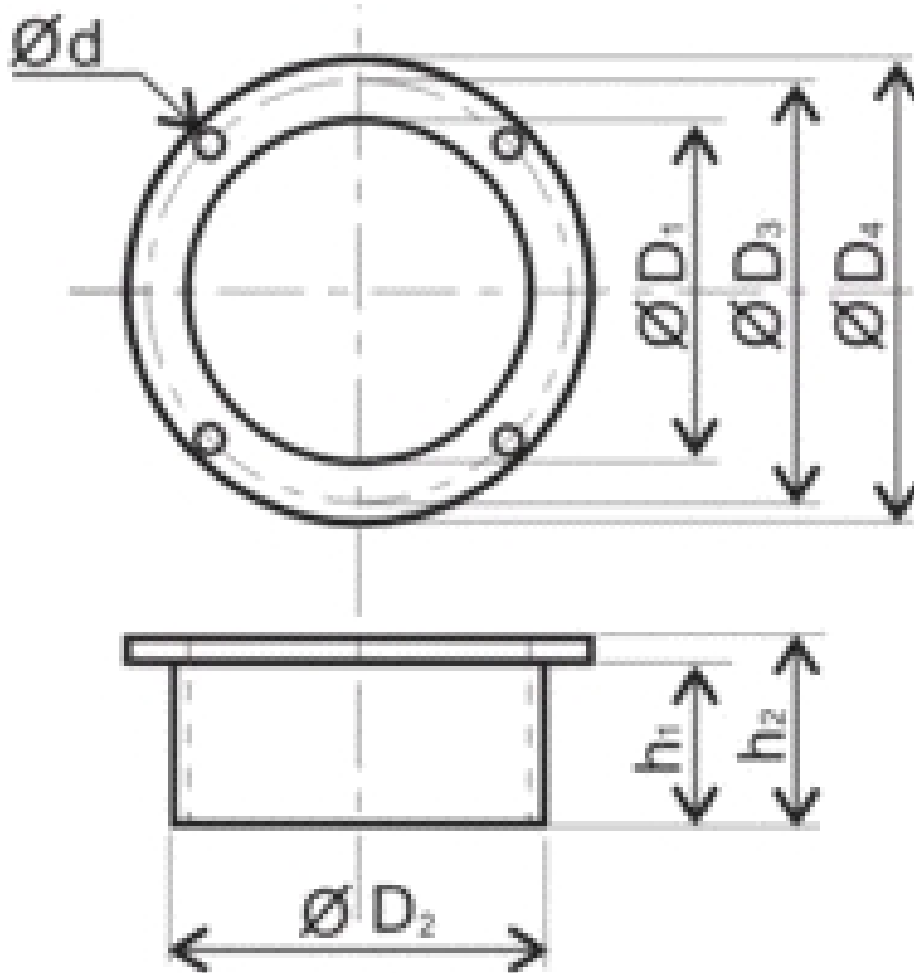

CBS

OUTLET MATCHING FLANGE

5130292800 - CBS-60 - OUTLET MATCHING FLANGE

D	D1	D2	D3	h
97	60	80	95	104

Performance Chart

Drawing

D	D1	D2	D3	h
97	60	80	95	104

CBS

## Performance Chart

Drawing

D	D1	D2	D3	h
97	60	80	95	104