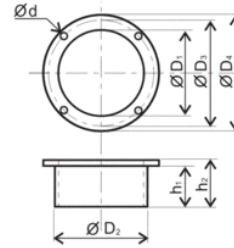

CBS

OUTLET MATCHING FLANGE

5130292800 - CBS-60 - OUTLET MATCHING FLANGE

D	D1	D2	D3	h
97	60	80	95	104

Performance Chart

Drawing

D	D1	D2	D3	h
97	60	80	95	104

CBS

## Performance Chart

Drawing

D	D1	D2	D3	h
97	60	80	95	104