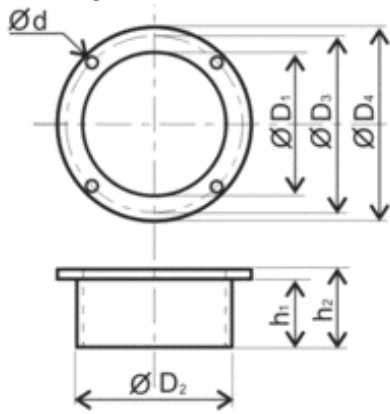

CBS

OUTLET MATCHING FLANGE

5130292800 - CBS-60 - OUTLET MATCHING FLANGE

D	D1	D2	D3	h
97	60	80	95	104

Performance Chart

Drawing

D	D1	D2	D3	h
97	60	80	95	104

CBS

## Performance Chart

Drawing

D	D1	D2	D3	h
97	60	80	95	104