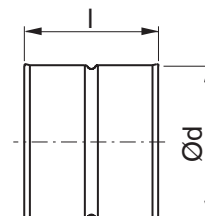

Female coupling

MF

Description

Female coupling for joining fittings.

Has normally not any Click function – hasn't any notches.

Ø 80–315 can upon order be delivered with click function – i.e. with notches.

Dimensions

Ød nom	l [mm]	m [kg]
63 *	97	0,06
80 *	97	0,08
100 *	97	0,10
112	97	0,12
125 *	97	0,14
140	97	0,19
150 *	97	0,19
160 *	97	0,21
180	97	0,24
200 *	97	0,26
224	97	0,30
250 *	139	0,42
280	139	0,56
300	139	0,57
315 *	139	0,54
355	139	0,69
400 *	184	1,01
450	184	1,31
500 *	184	1,54
560	184	1,75
600	184	1,84
630	184	1,94
710	230	2,06
800	230	2,35
900	230	4,20
1000	275	5,49
1120	275	9,39
1250	275	11,0

* With turned-over edge

Ordering example

Product **MF** **200**
Dimension Ød