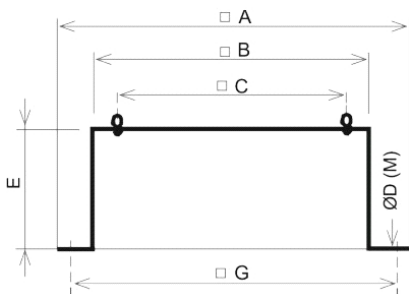

## WEB

Accessory code

5136817300

PRODUCTOACCESORIOCOMERICAL

-

Performance Chart

Drawing

A	B	C	E	G
1410	1230	950	400	1320