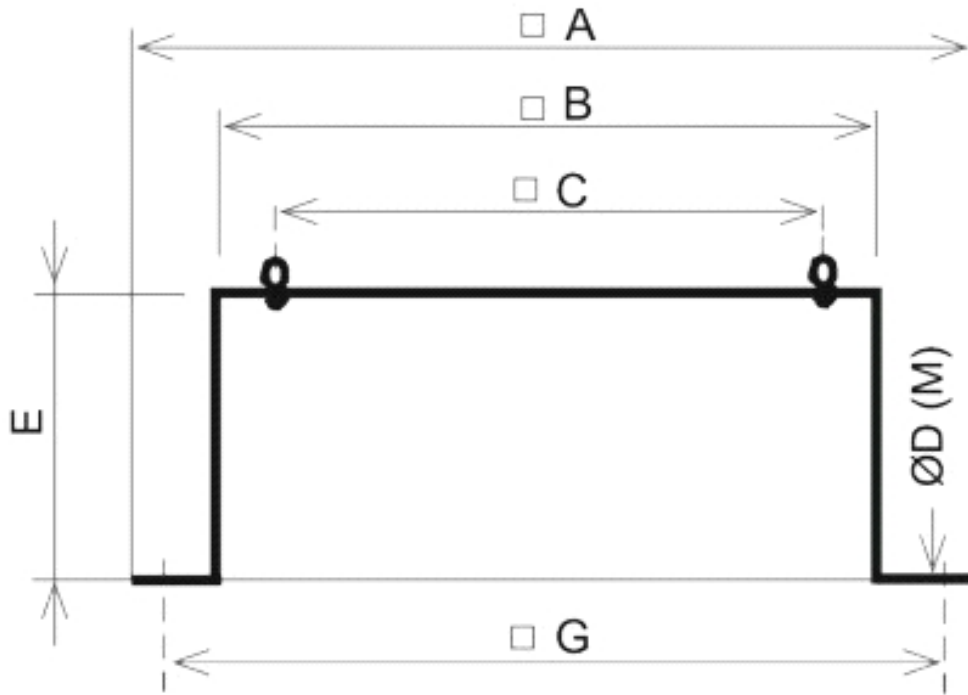

Drawing

A	B	C	E	G
1410	1230	950	400	1320