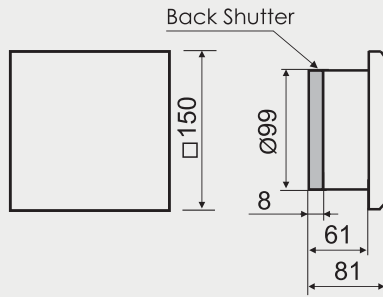

Dimensions /mm/