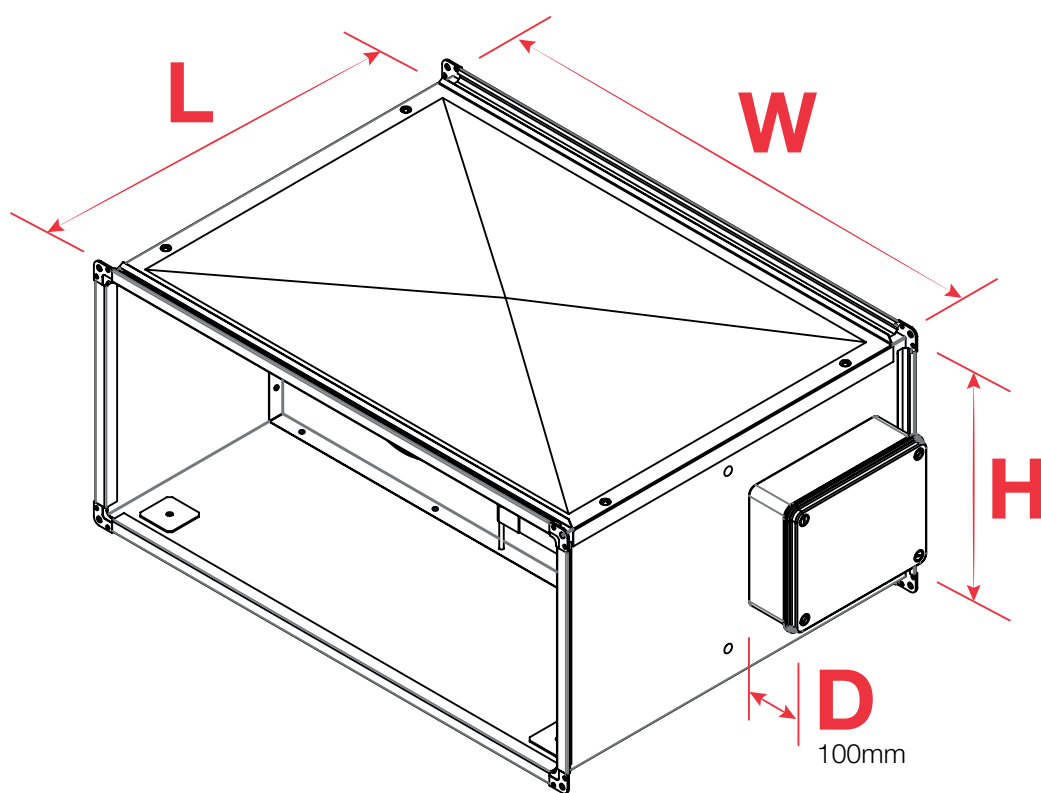

## Models & Dimensions

Model	Dimensions (W/H/L mm)	Flange (depth mm)	Weight (kg)
Mellizo 400 EcoWatt	786 x 356 x 555	20	25
Mellizo 700 EcoWatt	835 x 395 x 605	20	30
Mellizo 1000 EcoWatt	885 x 426 x 656	20	35
Mellizo 1300 EcoWatt	885 x 440 x 705	20	40
Mellizo 1600 EcoWatt	937 x 475 x 766	20	45