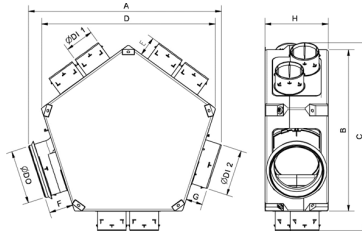

Plénums

PLENUM UNI EXT 6+1

Information

Insulated extract Plenum with Ø125/150-160 mm, 1 Ø125 mm mouth for the kitchen and with a maximum of 6 sanitary mouthpieces of Ø80 mm. All mouthpieces have clamping flanges included.

Models

REF	Item Description	Trade List (GBP)
5153674200	PLENUM UNI EXT 6+1/125-150/160	0,00

Performance

1 PLENUM UNI EXT 6+1/125-150/160

PLENUM-UNI-EXT-6+1

Insulated extract Plenum with $\text{Ø}125/150-160$ mm, 1 $\text{Ø}125$ mm mouth for the kitchen and with a maximum of 6 sanitary mouthpieces of $\text{Ø}80$ mm. All mouthpieces have clamping flanges included.

5153674200 - PLENUM UNI EXT 6+1/125-150/160 - Plénum aislado de extracción con descarga $\text{Ø} 125/150-160$ mm, 1 embocadura para cocina $\text{Ø} 125$ mm y hasta un máximo de 6 embocaduras sanitarias $\text{Ø} 80$ mm. Todas las embocaduras incorporan bridas de sujeción.