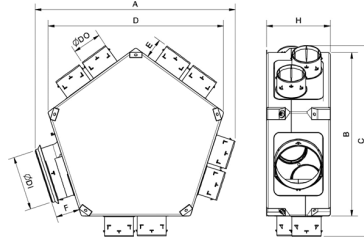

Models

REF	Item Description	Trade List (GBP)
5153674100	PLENUM UNI IMP 8P/125-150/160	0,00

Performance

1 PLENUM UNI IMP 8P/125-150/160

PLENUM-UNI-IMP-8

Insulated extract Plenum with $\text{Ø}125/150-160$ mm, 1 $\text{Ø}125$ mm mouth for the kitchen and with a maximum of 8 mouthpieces of $\text{Ø}80$ mm for dry areas (living room, bedroom). All mouthpieces have clamping flanges included.

5153674100 - PLENUM UNI IMP 8P/125-150/160 - Plénium aislado de impulsión con aspiración $\text{Ø} 125/150-160$ mm, y hasta un máximo de 8 embocaduras para zonas secas (comedor, salón, habitaciones) $\text{Ø} 80$ mm. Todas las embocaduras incorporan bridas de sujeción.